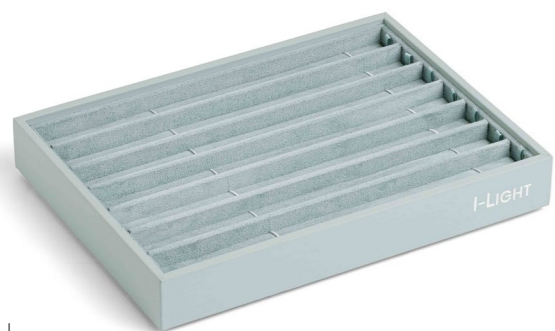

Vassoio con strisce per anelli
Tray with rings stripes

Dim int. 17x24xH4,5cm

VI003-018

Vassoio 5 spazi per cilindri anelli - PAD NON INCLUSI
Tray with 5 rings spaces - PAD NOT INCLUDED

Dim int. 17x24xH4,5cm