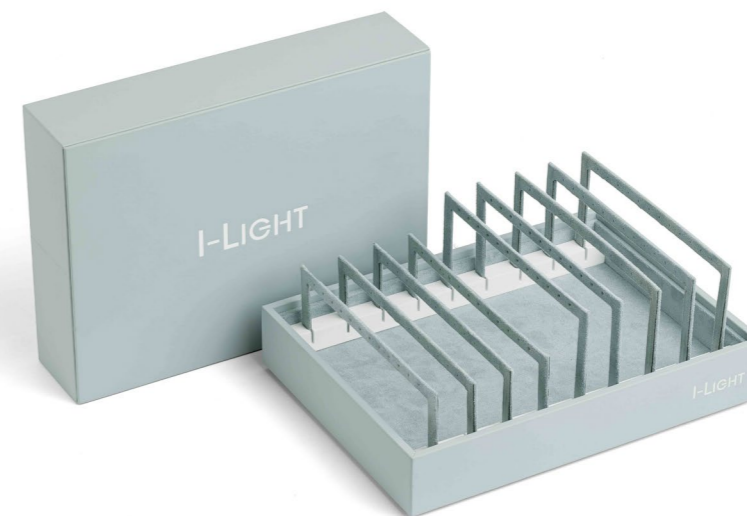

VI003-002

Vassoio 9 tagli per ponte orecchini

Tray with 9 cuts for earrings "bridge"

Dim int. 17x24xH4,5cm

COMPLETA AGGIUNGENDO I PAD - COMPLETE BY ADDING PADS